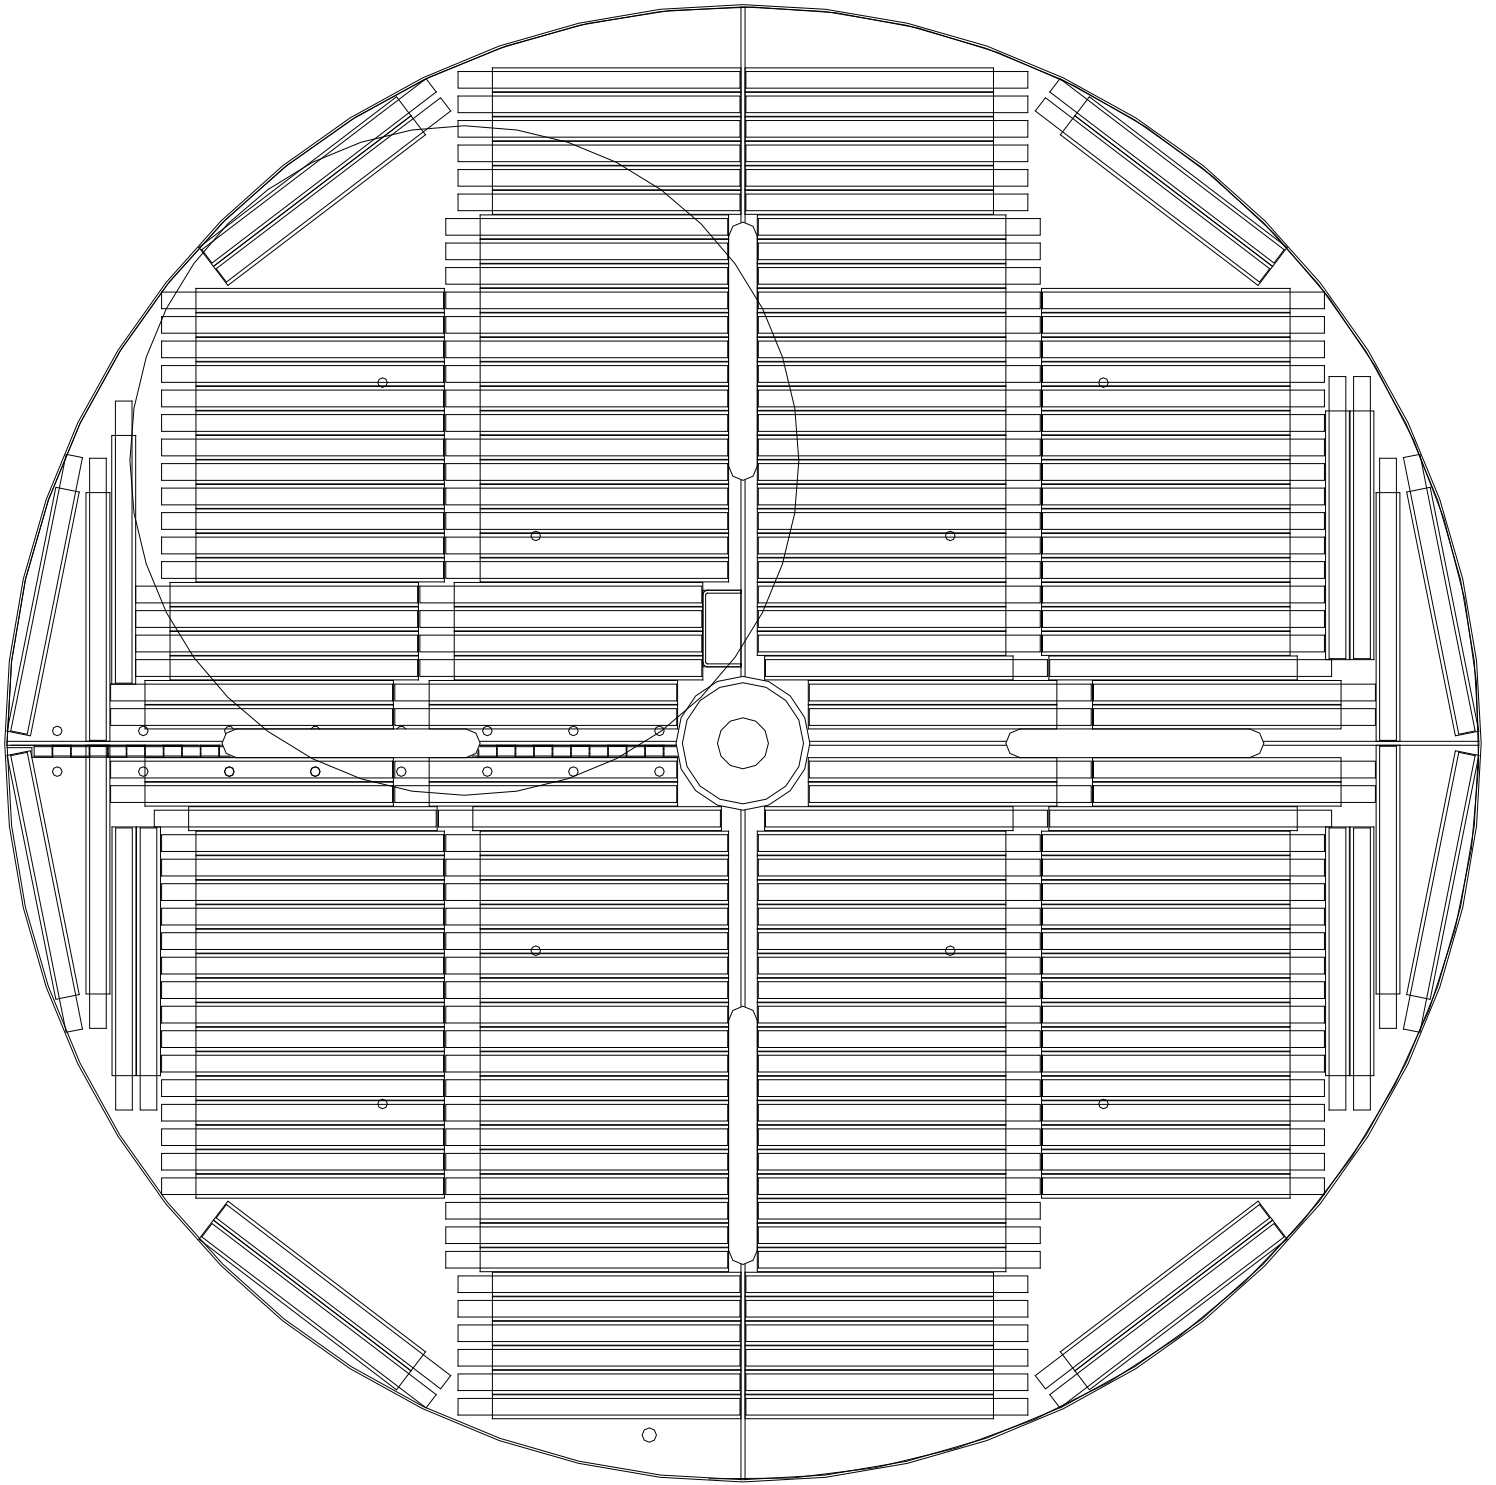

MVE 1536P-150
MVE 1536P-190
MVE 1539P-150
SQUARE RACK LAYOUT

24 LARGE RACKS
16 MINI RACKS
13-2 IN 1536
14-2 IN 1539
36,400 VIALS IN 1536
39,200 VIALS IN 1539

MVE 1539P-150
BAXTER 4R9951 LAYOUT

248 FRAMES
1736 CASSETTES

MVE 1539P-150
BAXTER 4R9953 LAYOUT

203 FRAMES
812 CASSETTES

MVE 1539P-150
BAXTER 4R9955 LAYOUT

152 FRAMES
608 CASSETTES

MVE 1539P-150
GAMBRO DF200 LAYOUT

124 FRAMES
496 CASSETTES

MVE 1539P-150
GAMBRO DF700 LAYOUT

64 FRAMES
256 CASSETTES

MVE 1539P-150
MEDSEP LAYOUT

383 FRAMES
3064 CASSETTES