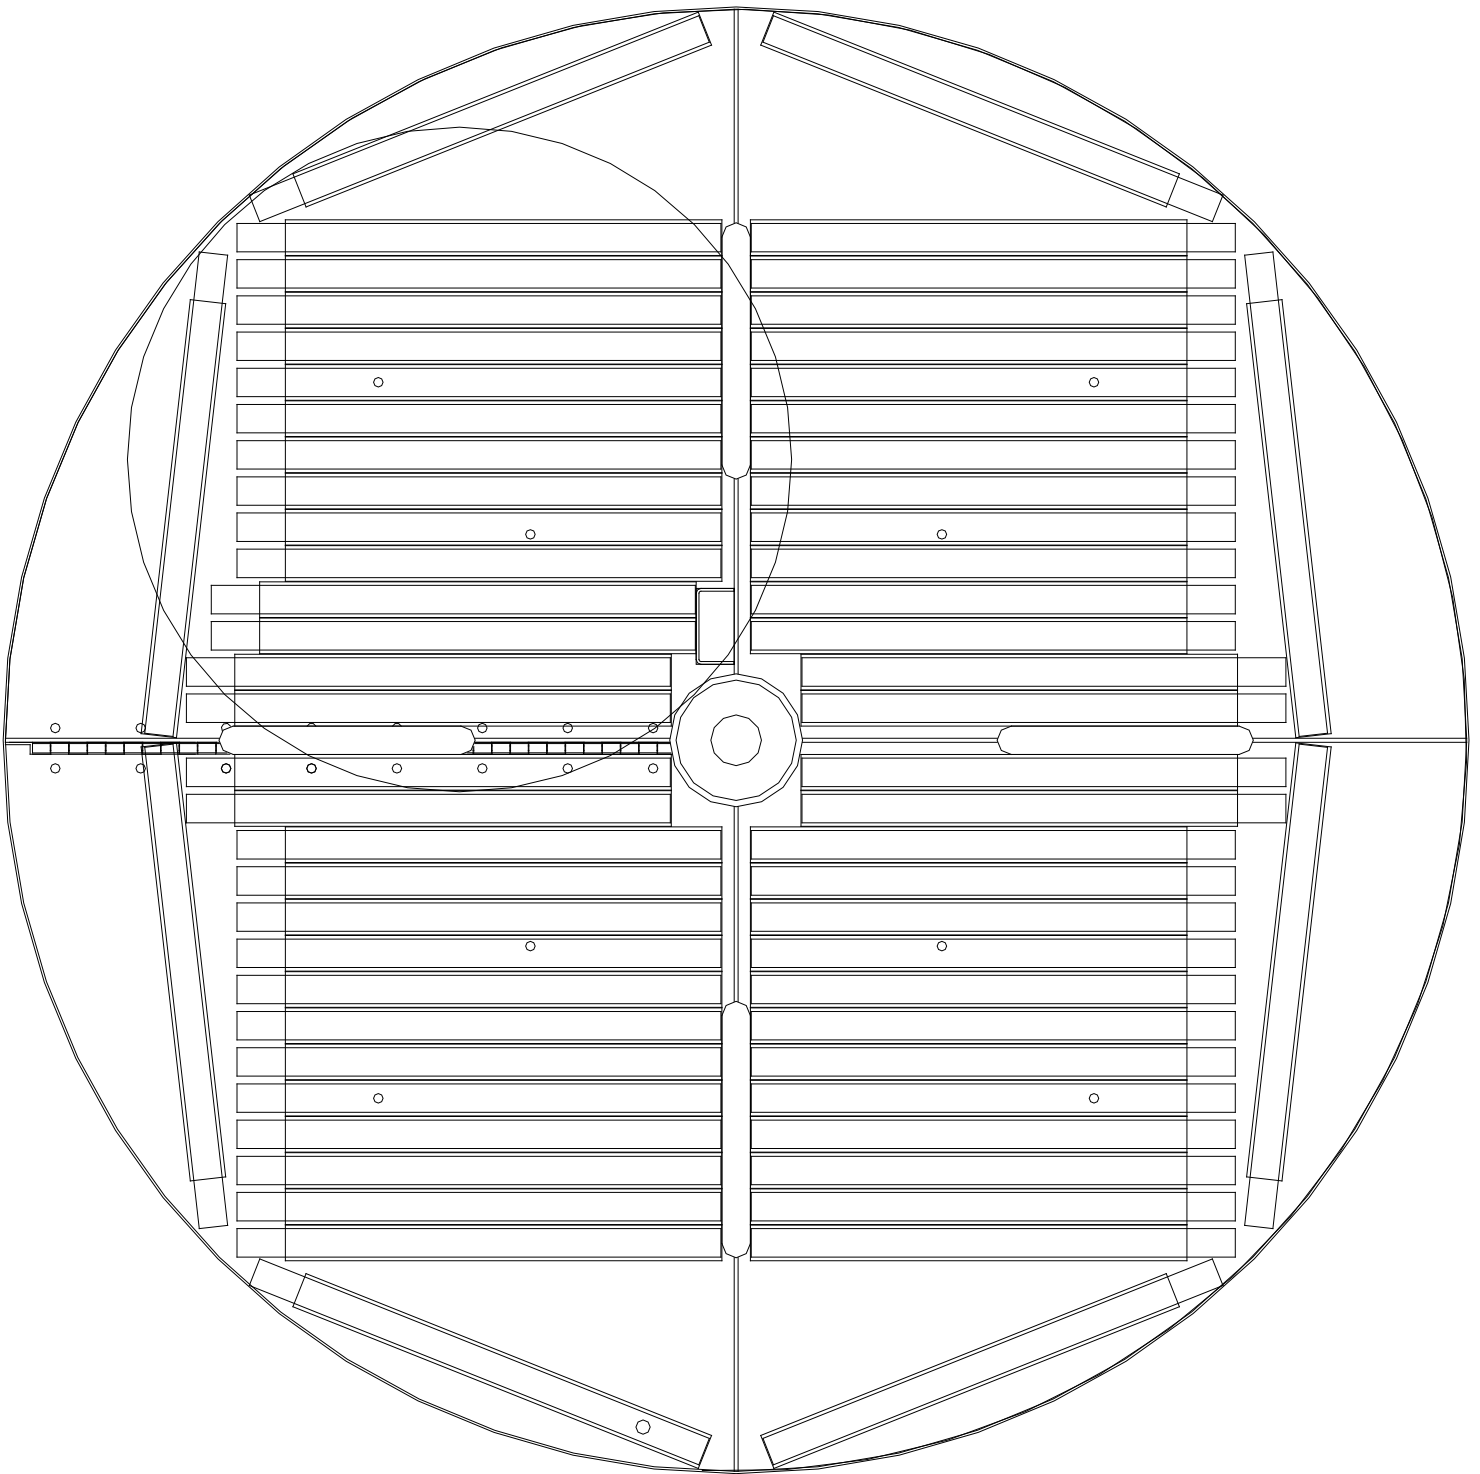

MVE 1539P-150
BAXTER 4R9953 LAYOUT

203 FRAMES
812 CASSETTES

MVE 1539P-150
BAXTER 4R9955 LAYOUT

152 FRAMES
608 CASSETTES

MVE 1539P-150
GAMBRO DF200 LAYOUT

124 FRAMES
496 CASSETTES

MVE 1539P-150
GAMBRO DF700 LAYOUT

64 FRAMES
256 CASSETTES

MVE 1539P-150
MEDSEP LAYOUT

383 FRAMES
3064 CASSETTES