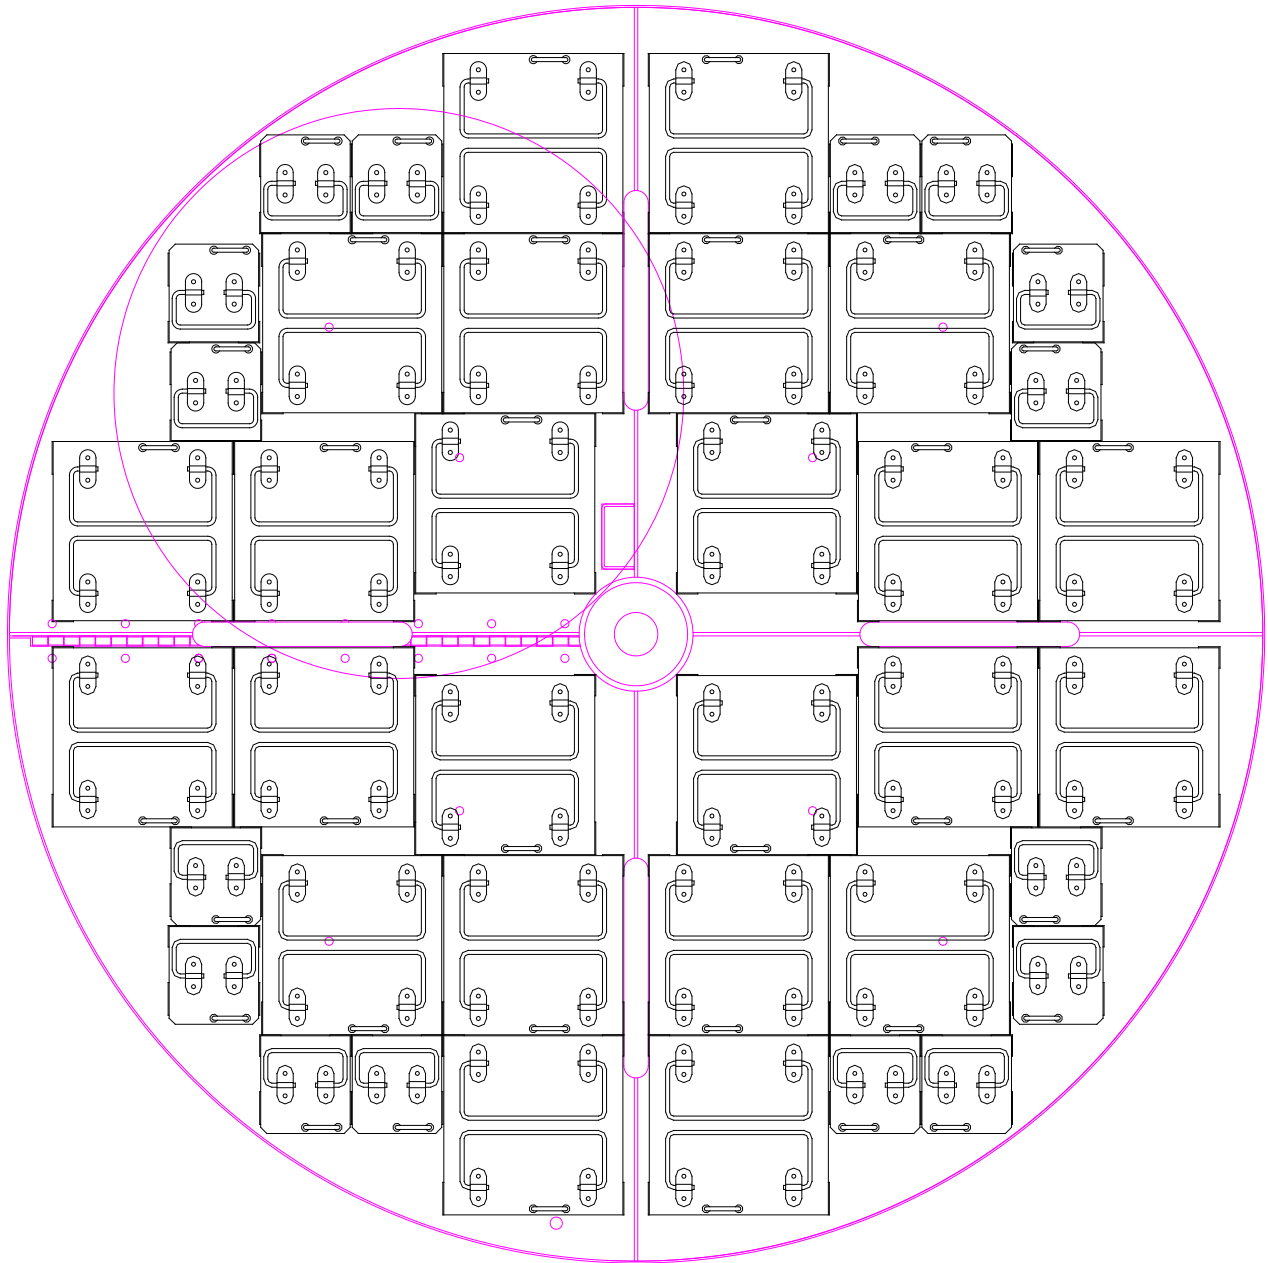

MVE 1536P-150
MVE 1536P-190
MVE 1539P-150
SQUARE RACK LAYOUT

24 LARGE RACKS
16 MINI RACKS
13-2 IN 1536
14-2 IN 1539
36,400 VIALS IN 1536
39,200 VIALS IN 1539

MVE 1539P-150
BAXTER 4R9951 LAYOUT

248 FRAMES
1736 CASSETTES

MVE 1539P-150
BAXTER 4R9953 LAYOUT

203 FRAMES
812 CASSETTES

MVE 1539P-150
BAXTER 4R9955 LAYOUT

152 FRAMES
608 CASSETTES

MVE 1539P-150
GAMBRO DF200 LAYOUT

124 FRAMES
496 CASSETTES

MVE 1539P-150
GAMBRO DF700 LAYOUT

64 FRAMES
256 CASSETTES

MVE 1539P-150
MEDSEP LAYOUT

383 FRAMES
3064 CASSETTES