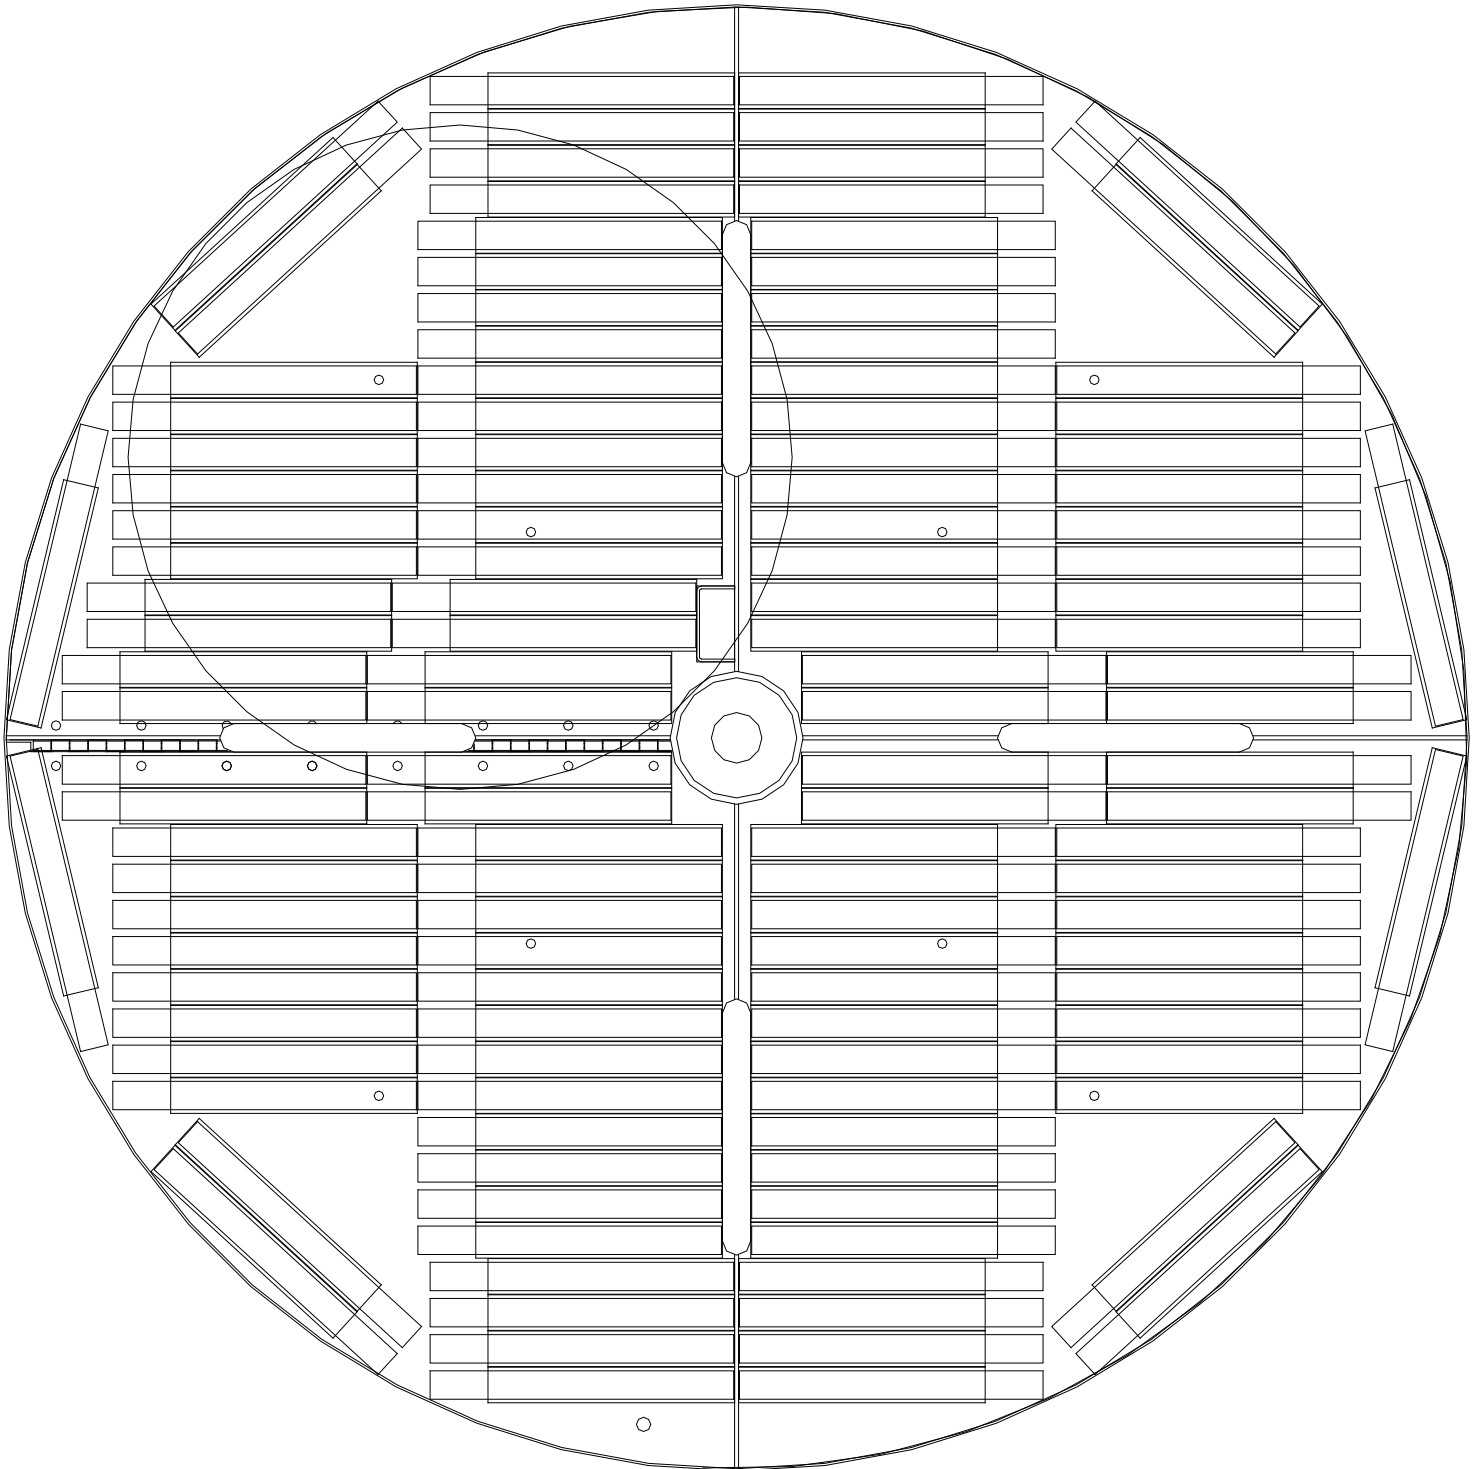

MVE 1539P-150
BAXTER 4R9953 LAYOUT

203 FRAMES
812 CASSETTES

MVE 1539P-150
BAXTER 4R9955 LAYOUT

152 FRAMES
608 CASSETTES

MVE 1539P-150
GAMBRO DF200 LAYOUT

124 FRAMES
496 CASSETTES

MVE 1539P-150
GAMBRO DF700 LAYOUT

64 FRAMES
256 CASSETTES

MVE 1539P-150
MEDSEP LAYOUT

383 FRAMES
3064 CASSETTES